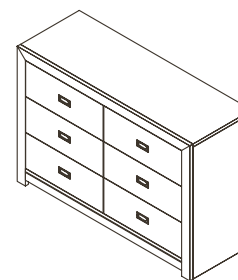

Bookcase Hutch – 5555  
Dimensions: W:47 x D:14 x H:42/46

4 Drawer Dresser – 404  
Dimensions: W:36 x D:18 x H:45

Armoire – 407  
Dimensions: W:42 x D:18 x H:63

Door Chest – 406  
Dimensions: W:50 x D:18 x H:34