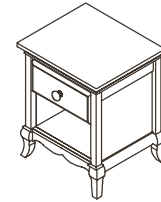

# Mantova Collection

**Finishes:** Chocolate – White

Forever Crib – 1000  
Dimensions: W:59 x D:31.75 x H:46

Toddler Rail – 1015  
Dimensions: W:59 x D:31.75 x H:46

Bed Conversion Rails – 1016  
Dimensions: W:59 x D:80.5 x H:46