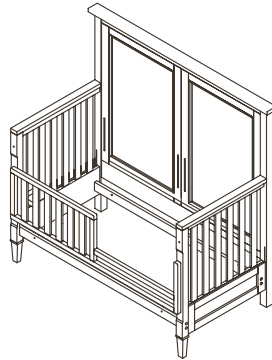

# Aria Collection

**Finishes:** Mocacchino – White

Forever Crib – 3500  
Dimensions: W:58 x D:35.25 x H:53

Toddler Rail – 3515  
Dimensions: W:58 x D:35.25 x H:53

Bed Conversion Rails – 3516  
Dimensions: W:75.25 x D:6 x H:0.75