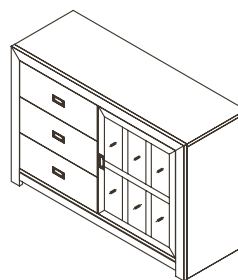

Door Chest – 406
Dimensions: W:50 x D:18 x H:34