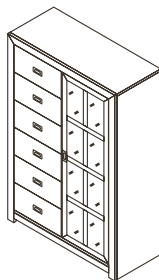

Armoire – 407
Dimensions: W:42 x D:18 x H:63