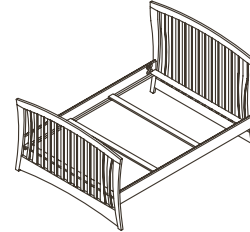

# Trieste Collection

Finishes: Mocacchino – Vintage Cherry – White

Forever Crib – 300  
Dimensions: W:58 x D:29 x H:47

Toddler Rail – 315  
Dimensions: W:58 x D:29 x H:47

Bed Conversion Rails – 316  
Dimensions: W:58 x D:76 x H:47