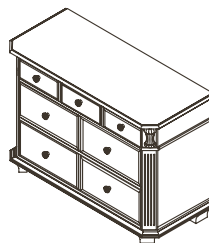

# Arezzo & Tuscan Collections

**Finishes :** Vintage Cherry – Sienna

Arezzo Forever Crib – 600  
Dimensions: W:60 x D:33 x H:50

Arezzo Bed Conversion Rails – 616  
Dimensions: W:60 x D:76 x H:50

Arezzo Double dresser – 606  
Dimensions: W:54 x D:20 x H:36