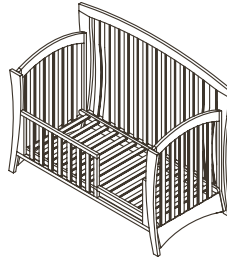

# Trieste Collection

Finishes: Mocacchino – Vintage Cherry – White

Forever Crib – 300  
Dimensions: W:58 x D:29 x H:47

Toddler Rail – 315  
Dimensions: W:58 x D:29 x H:47

Bed Conversion Rails – 316  
Dimensions: W:58 x D:76 x H:47