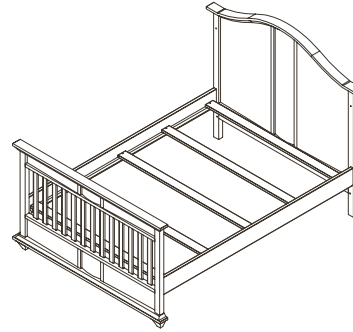

# Onda Collection

**Finishes:** Walnut – Mocacchino

Forever Crib – 2500  
Dimensions: W:58.75 x D:32.25 x H:52

Toddler Rail – 2515  
Dimensions: W:54 x D:14.25 x H:1

Bed Conversion Rails – 2516  
Dimensions: W:75.25 x D:6 x H:0.75