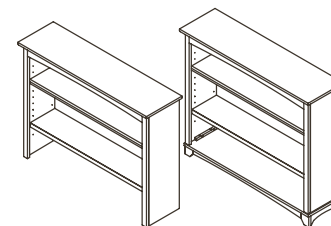

Nightstand – 414  
Dimensions: W:21 x D:18 x H:24

Imperia Forever Crib – 499  
Dimensions: W:54 x D:30 x H:35

Imperia Toddler Rail – 4915  
Dimensions: W:54 x D:30 x H:35

Imperia Bed Conversion Rails – 4916  
Dimensions: W:54 x D:76 x H:35