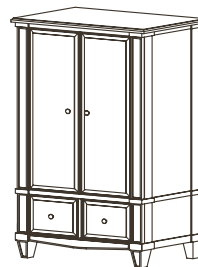

**Finishes :** Java – Terracotta

Tuscan Nightstand – 514  
Dimensions: W:21 x D:18 x H:24

Tuscan Double Dresser – 506  
Dimensions: W:54 x D:20 x H:36

Tuscan 5 Drawer Dresser – 505  
Dimensions: W:42 x D:20 x H:51