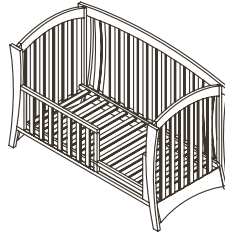

La Spezia Toddler Rail – 315
Dimensions: W:58 x D:29 x H:38