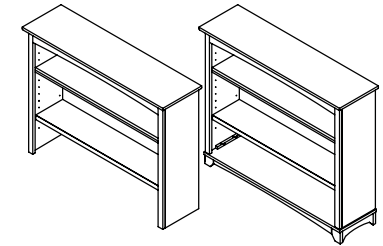

3 Drawer Dresser – 1203  
Dimensions: W:38 x D:20 x H:36.25

5 Drawer Dresser – 1205  
Dimensions: W:42 x D:20 x H:48

Double Dresser – 1206  
Dimensions: W: 50 x D:20 x H:36

Nightstand – 1214  
Dimensions: W:21 x D:18 x H:24