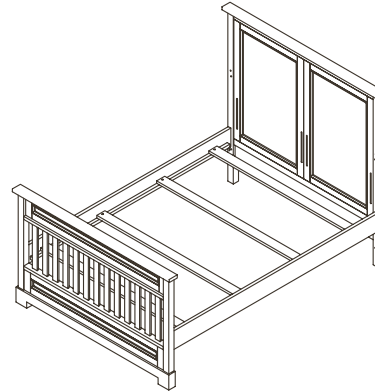

# Aria Collection

**Finishes:** Mocacchino – White

Forever Crib – 3500  
Dimensions: W:58 x D:35.25 x H:53

Toddler Rail – 3515  
Dimensions: W:58 x D:35.25 x H:53

Bed Conversion Rails – 3516  
Dimensions: W:75.25 x D:6 x H:0.75