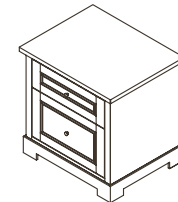

5 Drawer Dresser – 3505  
Dimensions: W:40 x D:21 x H:48

Double Dresser – 3506  
Dimensions: W:54 x D:20 x H:36

Galley Rail – 9990  
Dimensions: W:48.5 x D:19.5 x H:4

Armoire – 3507  
Dimensions: W:42 x D:21 x H:68