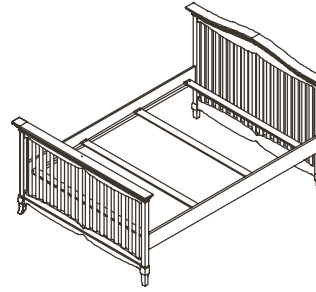

# Mantova Collection

**Finishes:** Chocolate – White

Forever Crib – 1000  
Dimensions: W:59 x D:31.75 x H:46

Toddler Rail – 1015  
Dimensions: W:59 x D:31.75 x H:46

Bed Conversion Rails – 1016  
Dimensions: W:59 x D:80.5 x H:46