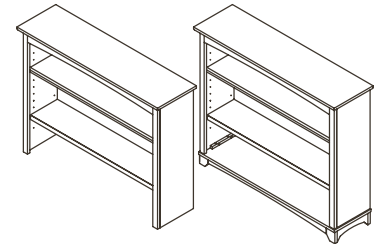

Nightstand – 814  
Dimensions: W:24 x D:18 x H:21

5 Drawer Dresser – 805  
Dimensions: W:42 x D:20 x H:47

Doubler Dresser – 806  
Dimensions: W:50 x D:20 x H:37

Galley Rail – 9990  
Dimensions: W:48.5 x D:19.5 x H:4