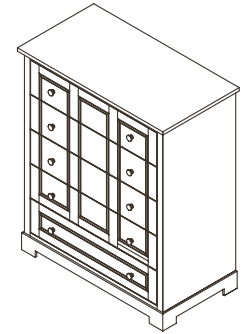

# Aria Collection

**Finishes:** Mocacchino – White

Forever Crib – 3500  
Dimensions: W:58 x D:35.25 x H:53

Toddler Rail – 3515  
Dimensions: W:58 x D:35.25 x H:53

Bed Conversion Rails – 3516  
Dimensions: W:75.25 x D:6 x H:0.75