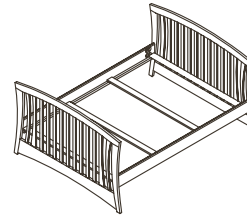

La Spezia Bed Conversion Rails – 316
Dimensions: W:58 x D:29 x H:38