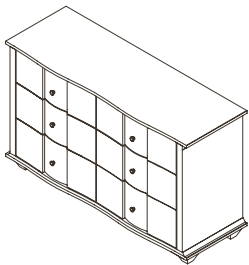

# Onda Collection

**Finishes:** Walnut – Mocacchino

Forever Crib – 2500  
Dimensions: W:58.75 x D:32.25 x H:52

Toddler Rail – 2515  
Dimensions: W:54 x D:14.25 x H:1

Bed Conversion Rails – 2516  
Dimensions: W:75.25 x D:6 x H:0.75

5 Drawer Drawer – 2505  
Dimensions: W:40 x D:20 x H:48

Double Dresser – 2506  
Dimensions: W:54 x D:20 x H:36

Galley Rail – 9990  
Dimensions: W:48.5 x D:19.5 x H:4

Hutch & Double Dresser – 2509/5555  
Dimensions: W:51 x D:14 x H:86

Nightstand – 814  
Dimensions: W:24 x D:18 x H:21

5 Drawer Dresser – 805  
Dimensions: W:42 x D:20 x H:47

Doubler Dresser – 806  
Dimensions: W:50 x D:20 x H:37

Galley Rail – 9990  
Dimensions: W:48.5 x D:19.5 x H:4