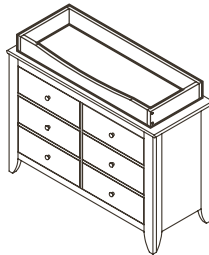

5 Drawer Dresser – 205  
Dimensions: W:36 x D:20 x H:44

Emilia Forever Crib – 9100  
Dimensions: W:55 x D:32 x H:45

Emilia Toddler Rail – 9115  
Dimensions: W:55 x D:32 x H:45

Emilia Bed Conversion Rails – 9116  
Dimensions: W:55 x D:76 x H:45

Nightstand – 214  
Dimensions: W:21 x D:18 x H:24

Double Dresser – 206  
Dimensions: W:50 x D:20 x H:34

Galley Rail – 9990  
Dimensions: W:48.5 x D:19.5 x H:4

Bookcase Hutch – 5555  
Dimensions: W:47 x D:14 x H:42/46