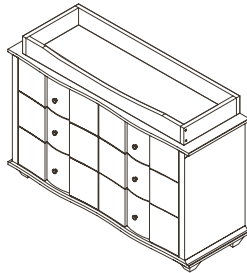

# Onda Collection

**Finishes:** Walnut – Mocacchino

Forever Crib – 2500  
Dimensions: W:58.75 x D:32.25 x H:52

Toddler Rail – 2515  
Dimensions: W:54 x D:14.25 x H:1

Bed Conversion Rails – 2516  
Dimensions: W:75.25 x D:6 x H:0.75

5 Drawer Drawer – 2505  
Dimensions: W:40 x D:20 x H:48

Double Dresser – 2506  
Dimensions: W:54 x D:20 x H:36

Galley Rail – 9990  
Dimensions: W:48.5 x D:19.5 x H:4

Hutch & Double Dresser – 2509/5555  
Dimensions: W:51 x D:14 x H:86

Nightstand – 814  
Dimensions: W:24 x D:18 x H:21

5 Drawer Dresser – 805  
Dimensions: W:42 x D:20 x H:47

Doubler Dresser – 806  
Dimensions: W:50 x D:20 x H:37

Galley Rail – 9990  
Dimensions: W:48.5 x D:19.5 x H:4