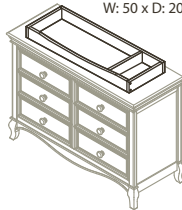

Low-profile footboard - 6666  
W:75 x D:1.5 x H:6

Double Dresser - 2406  
W: 50 x D: 20 x H: 36

Chest - 2404  
W: 36 x D: 20 x H: 46

Nightstand - 2414  
W: 21 x D: 18 x H: 24

Changing Tray - 9900  
W:46 x D:19.5 x H:5

Bookcase Hutch - 5555  
W:47 x D:13.5 x H:42/46